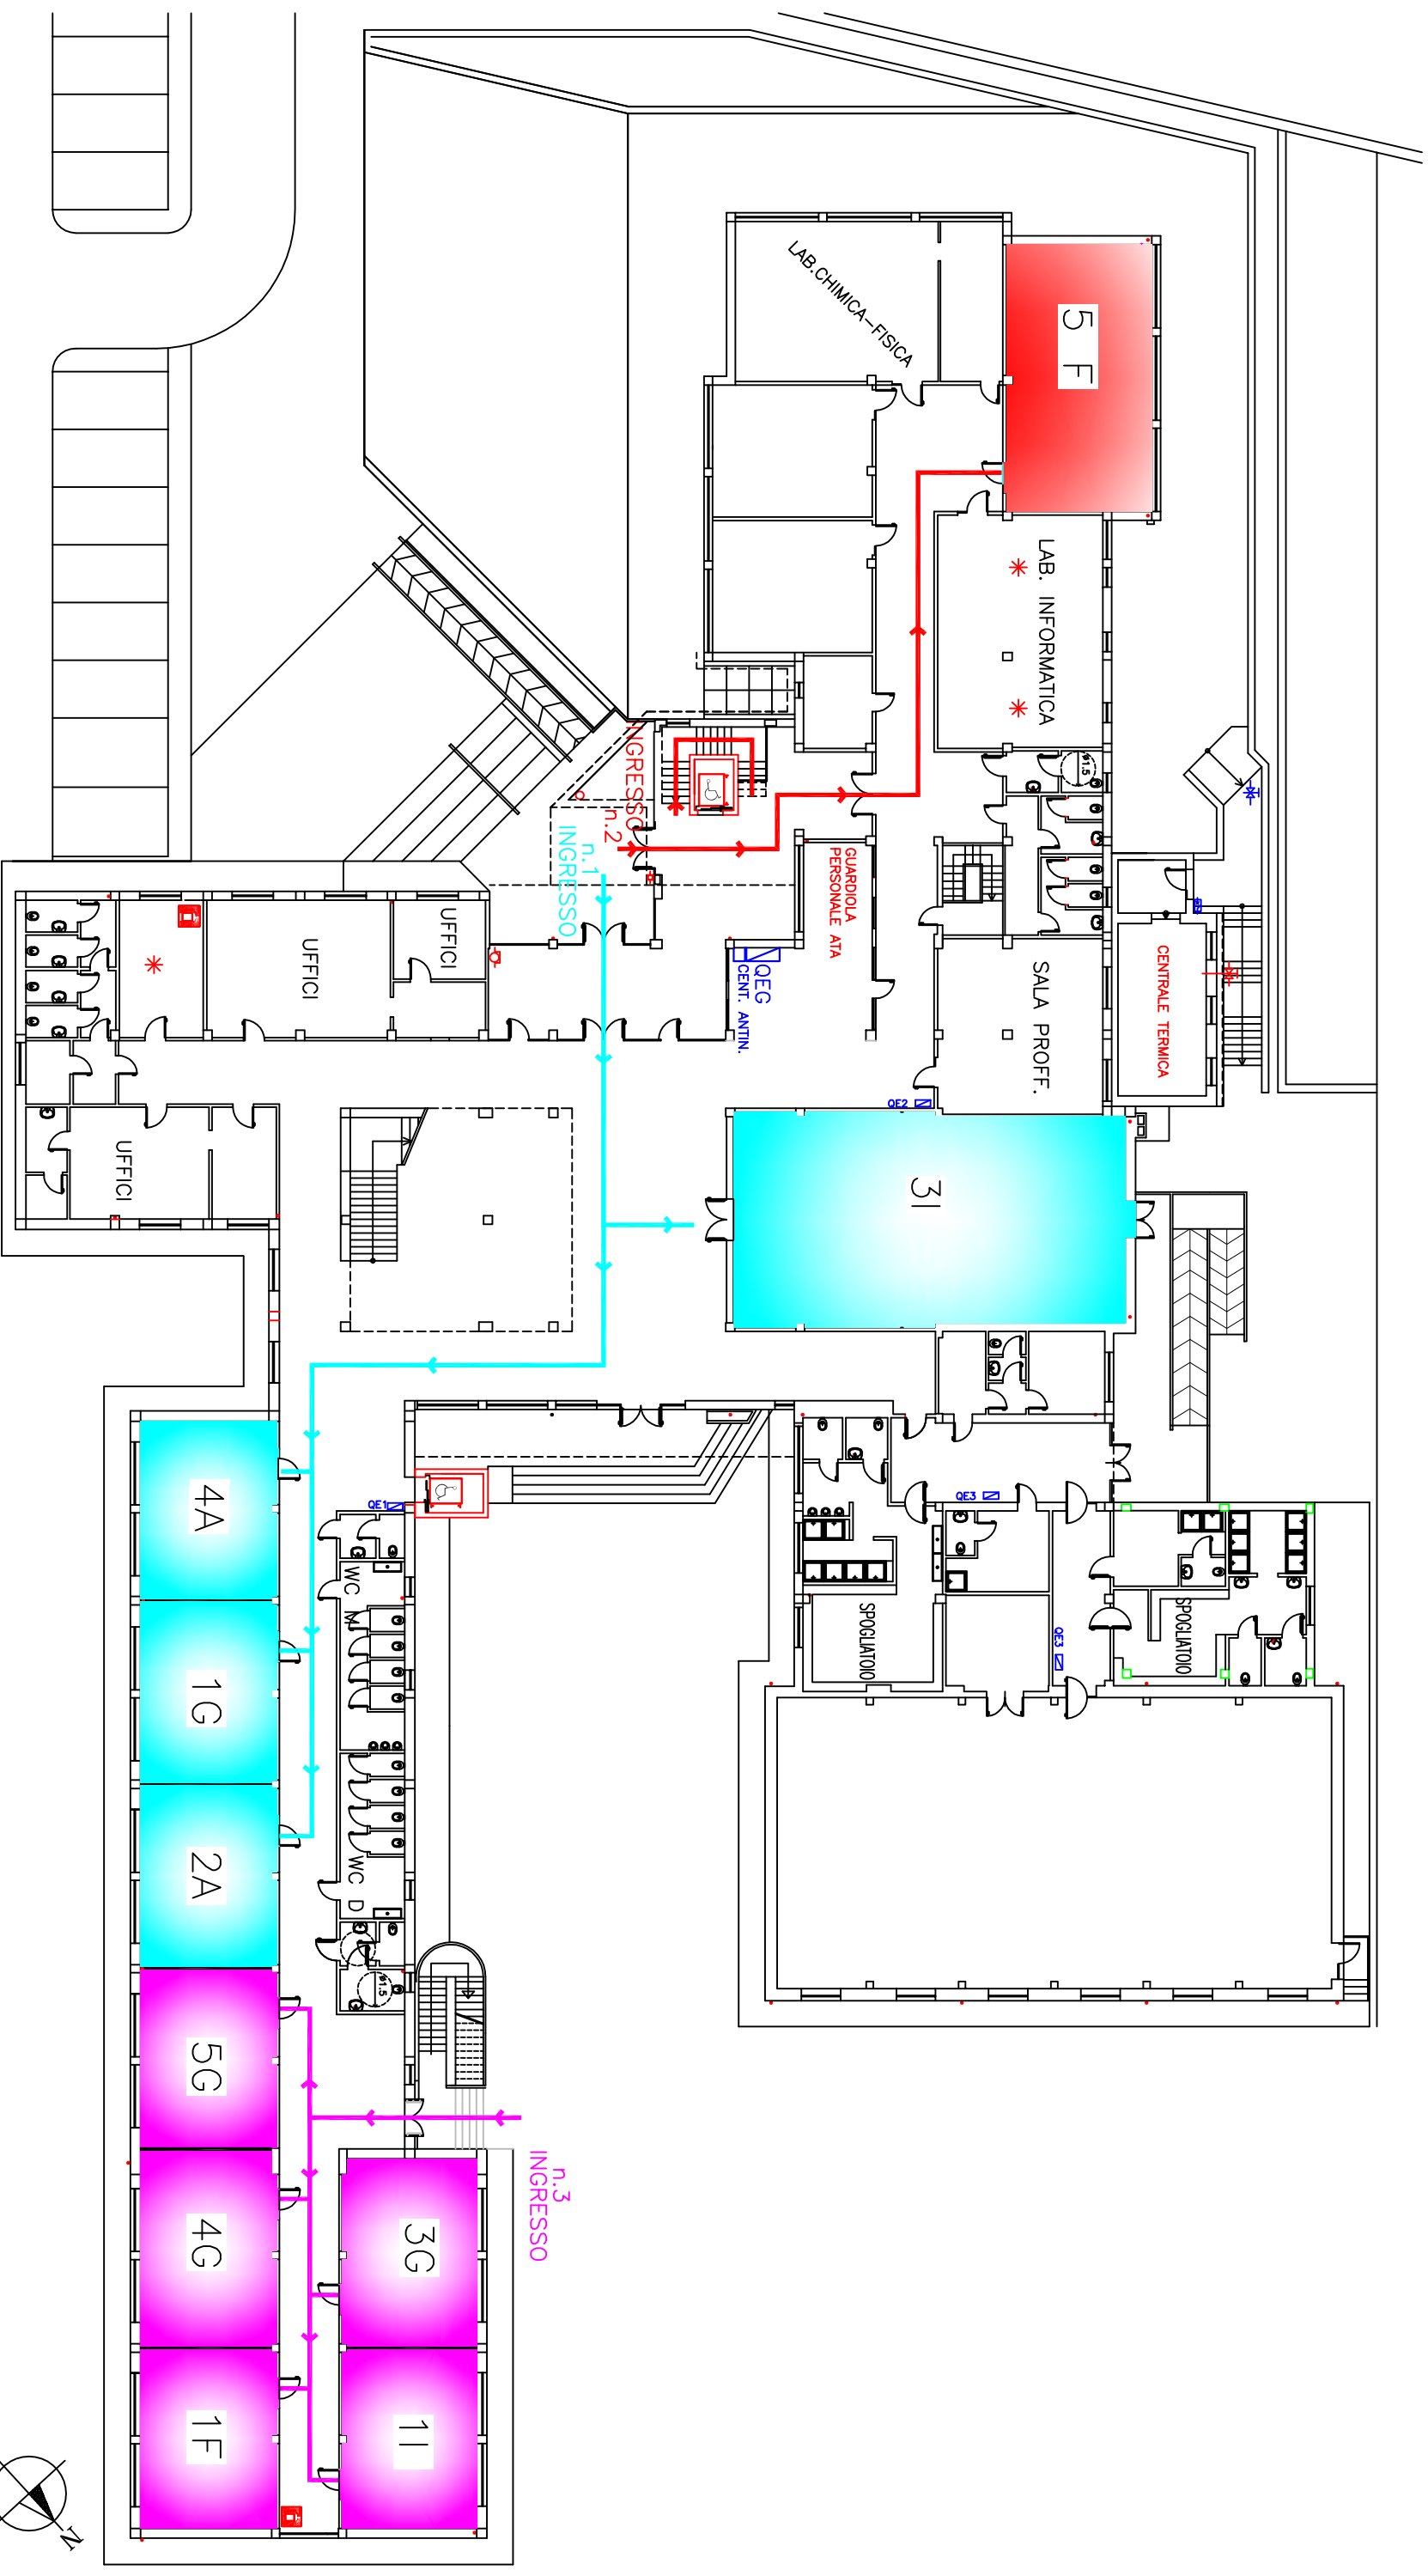

# SEDE "PUDEENTE" - PIANO RIALZATO

La Dirigente Scolastica  
Prof.ssa Anna DRSAITTI

Responsabile S.P.P.  
Prof. Giuseppe Bruno ESPPOSITO

Responsabile R.L.S.  
Prof.ssa Marielena CANDISA

Medico Competente  
Dot.ssa Anna SURIANI